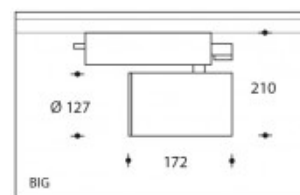

## 3000K Andria BIG 26W 3040lm Premium White CRI>90

**PHILIPS**

<b>Numéro de produit</b>	103979
<b>Couleur</b>	Noir
<b>Consommation totale (LED + Driver)</b>	30W
<b>Type LED</b>	PHILIPS Fortimo SLM Gen6
<b>Couleur claire</b>	3000K
<b>Lumen output</b>	3040lm (Max 4030lm)
<b>CRI</b>	>90 Premium White
<b>Faisceau de lumière</b>	24°
<b>Alternative faisceau de lumière</b>	60° (art. nr. 103987)
	20° (art. nr. 103985)
<b>Degré de protection IP</b>	IP44