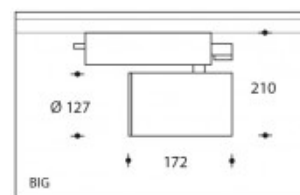

## 3000K Andria BIG 26W 3650lm CRI>85

**PHILIPS**

<b>Numéro de produit</b>	103975
<b>Couleur</b>	Noir
<b>Consommation totale (LED + Driver)</b>	30W
<b>Type LED</b>	PHILIPS Fortimo SLM Gen6
<b>Couleur claire</b>	3000K
<b>Lumen output</b>	3650lm (Max. 4780lm)
<b>CRI</b>	>85
<b>Faisceau de lumière</b>	40°
<b>Alternative faisceau de lumière</b>	60° (art. nr. 103987)
	20° (art. nr. 103985)
<b>Degré de protection IP</b>	IP44