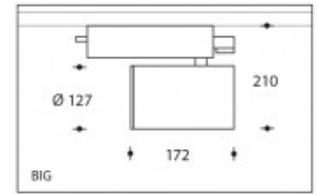

3000K Crisp White Andria BIG 26W 2540lm CRI>90

PHILIPS

| | |
|---|--------------------------|
| Numéro de produit | 103976 |
| Couleur | Noir |
| Consommation totale (LED + Driver) | 30W |
| Type LED | PHILIPS Fortimo SLM Gen6 |
| Couleur claire | 3000K |
| Lumen output | 2540lm (Max. 3380lm) |
| CRI | >90 Crisp White |
| Faisceau de lumière | 24° |
| Alternative faisceau de lumière | 60° (art. nr. 103987) |
| | 20° (art. nr. 103985) |
| Degré de protection IP | IP44 |