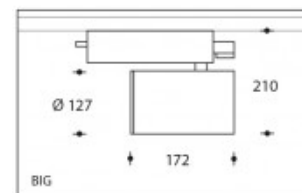

Andria BIG 26W 4000K 3290lm Premium White CRI>90

PHILIPS

Numéro de produit	103977
Couleur	Noir
Consommation totale (LED + Driver)	30W
Type LED	PHILIPS Fortimo SLM Gen6
Couleur claire	4000K
Lumen output	3290lm (Max. 4360lm)
CRI	>90 Premium White
Faisceau de lumière	40°
Alternative faisceau de lumière	60° (art. nr. 103987)
	20° (art. nr. 103985)
Degré de protection IP	IP44