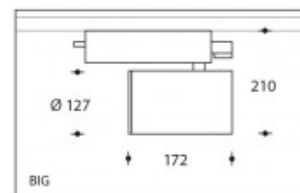

50W/9300 CDM-TC Blanc Andria Elite Philips

Numéro de produit	104021S93
Couleur	Blanc
Consommation totale (LED + Driver)	55W
Couleur claire	3000K
Lumen output	5400lm
CRI	>90
Faisceau de lumière	45°
Degré de protection IP	IP20