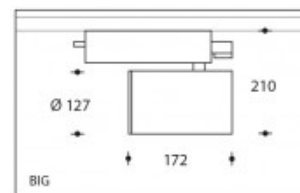

## 35W/930 CDM-TC Noir Andria Elite Philips

<b>Numéro de produit</b>	104030S93
<b>Couleur</b>	Noir
<b>Consommation totale (LED + Driver)</b>	39W
<b>Couleur claire</b>	3000K
<b>Lumen output</b>	4000lm
<b>CRI</b>	>90
<b>Faisceau de lumière</b>	45°
<b>Degré de protection IP</b>	IP20