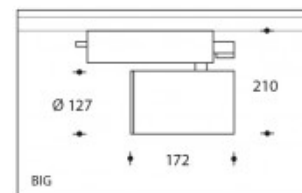

50W/9300 CDM-TC Noir Andria Elite Philips**PHILIPS**

Numéro de produit	104021S93
Couleur	Blanc
Consommation totale (LED + Driver)	55W
Couleur claire	3000K
Lumen output	5400lm
CRI	>90
Faisceau de lumière	45°
Degré de protection IP	IP20