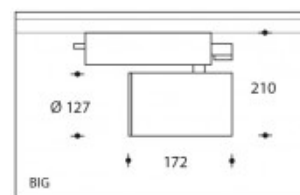

70W/930 CDM-TC Noir Andria Elite Philips

Numéro de produit	104032S93
Couleur	Blanc
Consommation totale (LED + Driver)	74W
Couleur claire	3000K
Lumen output	7800lm
CRI	>90
Faisceau de lumière	45°
Degré de protection IP	IP20