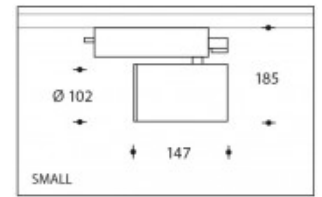

2700K Andria SMALL 17W 2200lm CRI>90

PHILIPS

Numéro de produit	103942
Couleur	Blanc
Consommation totale (LED + Driver)	21W
Type LED	PHILIPS Fortimo SLM Gen7
Couleur claire	2700K
Lumen output	2200lm (Max. 2800lm)
CRI	>90
Faisceau de lumière	40°
Alternative faisceau de lumière	60° (art. nr. 103987)
	20° (art. nr. 103985)
Degré de protection IP	IP44