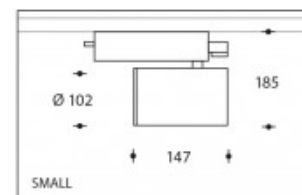

3000K Andria SMALL 17W 2300lm Premium White CRI>90

PHILIPS

Numéro de produit	103943
Couleur	Blanc
Consommation totale (LED + Driver)	21W
Type LED	PHILIPS Fortimo SLM Gen7
Couleur claire	3000K
Lumen output	2300lm? (Max. 3000lm)
CRI	>90 Premium White
Faisceau de lumière	40°
Alternative faisceau de lumière	60° (art. nr. 103987)
	20° (art. nr. 103985)
Degré de protection IP	IP44