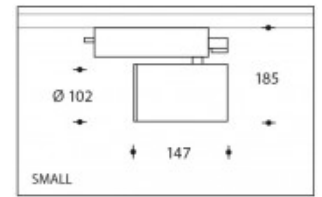

**3000K Andria SMALL 17W 2750lm CRI>85**

**PHILIPS**

<b>Numéro de produit</b>	103940
<b>Couleur</b>	Blanc
<b>Consommation totale (LED + Driver)</b>	21W
<b>Type LED</b>	PHILIPS Fortimo SLM Gen7
<b>Couleur claire</b>	3000K
<b>Lumen output</b>	2750lm (Max. 3600lm)
<b>CRI</b>	>85
<b>Faisceau de lumière</b>	40°
<b>Alternative faisceau de lumière</b>	60° (art. nr. 103987)
	20° (art. nr. 103985)
<b>Degré de protection IP</b>	IP44