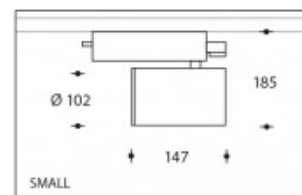

4000K Andria SMALL 17W 2500lm Premium White CRI>90

PHILIPS

Numéro de produit	103941
Couleur	Blanc
Consommation totale (LED + Driver)	21W
Type LED	PHILIPS Fortimo SLM Gen7
Couleur claire	4000K
Lumen output	2500lm (Max. 3200lm)
CRI	>90 Premium White
Faisceau de lumière	40°
Alternative faisceau de lumière	60° (art. nr. 103987)
	20° (art. nr. 103985)
Degré de protection IP	IP44