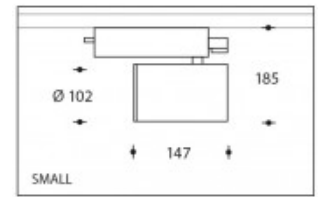

**2700K Andria SMALL 17W 2200lm CRI>90****PHILIPS**

<b>Numéro de produit</b>	103947
<b>Couleur</b>	Noir
<b>Consommation totale (LED + Driver)</b>	21W
<b>Type LED</b>	PHILIPS Fortimo SLM Gen7
<b>Couleur claire</b>	2700K
<b>Lumen output</b>	2200lm (Max. 2800lm)
<b>CRI</b>	>90
<b>Faisceau de lumière</b>	40°
<b>Alternative faisceau de lumière</b>	60° (art. nr. 103987) 20° (art. nr. 103985)
<b>Degré de protection IP</b>	IP44