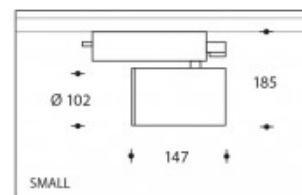

3000K Andria SMALL 17W 2300lm Premium White CRI>90

PHILIPS

Numéro de produit	103948
Couleur	Noir
Consommation totale (LED + Driver)	21W
Type LED	PHILIPS Fortimo SLM Gen7
Couleur claire	3000K
Lumen output	2300lm (Max. 3000lm)
CRI	>90 Premium White
Faisceau de lumière	40°
Alternative faisceau de lumière	60° (art. nr. 103987)
	20° (art. nr. 103985)
Degré de protection IP	IP44