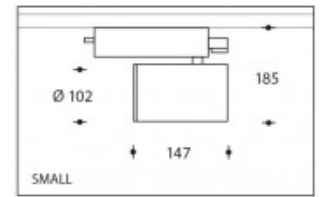

**3000K Andria SMALL 17W 2750lm CRI>85**

**PHILIPS**

<b>Numéro de produit</b>	103945
<b>Couleur</b>	Noir
<b>Consommation totale (LED + Driver)</b>	21W
<b>Type LED</b>	PHILIPS Fortimo SLM Gen7
<b>Couleur claire</b>	3000K
<b>Lumen output</b>	2750lm (Max. 3600lm)
<b>CRI</b>	>85
<b>Faisceau de lumière</b>	40°
<b>Alternative faisceau de lumière</b>	60° (art. nr. 103987)
	20° (art. nr. 103985)
<b>Degré de protection IP</b>	IP44