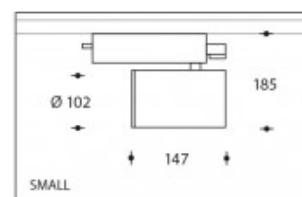

4000K Andria SMALL 17W 2500lm Premium White CRI>90

PHILIPS

Numéro de produit	103946
Couleur	Noir
Consommation totale (LED + Driver)	21W
Type LED	PHILIPS Fortimo SLM Gen6
Couleur claire	4000K
Lumen output	2300lm (Max. 3050lm)
CRI	>90 Premium White
Faisceau de lumière	40°
Alternative faisceau de lumière	60° (art. nr. 103987)
	20° (art. nr. 103985)
Degré de protection IP	IP44