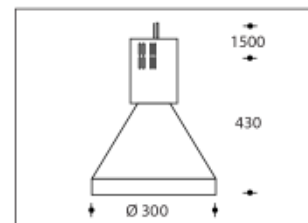

2700K Angelo 26W 3150lm CRI>90**PHILIPS**

Numéro de produit	103934
Couleur	Noir
Consommation totale (LED + Driver)	30W
Type LED	PHILIPS Fortimo SLM Gen7
Couleur claire	2700K
Lumen output	3150lm
CRI	>90
Faisceau de lumière	60°
Degré de protection IP	IP20