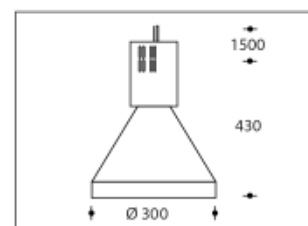

## 3000K Angelo 26W 3250lm Premium White CRI>90

**PHILIPS**

<b>Numéro de produit</b>	103935
<b>Couleur</b>	Noir
<b>Consommation totale (LED + Driver)</b>	30W
<b>Type LED</b>	PHILIPS Fortimo SLM Gen7
<b>Couleur claire</b>	3000K Premium White
<b>Lumen output</b>	<b>3250lm</b>
<b>CRI</b>	>90
<b>Faisceau de lumière</b>	60°
<b>Degré de protection IP</b>	IP20