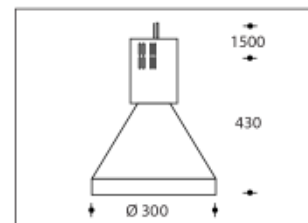

**3000K Angelo 26W 3950lm CRI>85****PHILIPS**

<b>Numéro de produit</b>	103931
<b>Couleur</b>	Noir
<b>Consommation totale (LED + Driver)</b>	30W
<b>Type LED</b>	PHILIPS Fortimo SLM Gen7
<b>Couleur claire</b>	3000K
<b>Lumen output</b>	3950lm (Max 4400lm / 33W)
<b>CRI</b>	>85
<b>Faisceau de lumière</b>	60°
<b>Degré de protection IP</b>	IP20