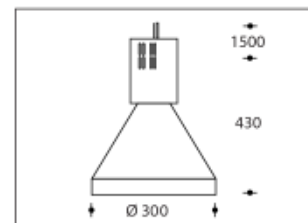

**4000K Angelo 26W 4100lm CRI>80****PHILIPS**

<b>Numéro de produit</b>	103933
<b>Couleur</b>	Noir
<b>Consommation totale (LED + Driver)</b>	30W
<b>Type LED</b>	PHILIPS Fortimo SLM Gen7
<b>Couleur claire</b>	4000K
<b>Lumen output</b>	4100lm
<b>CRI</b>	>85
<b>Faisceau de lumière</b>	60°
<b>Degré de protection IP</b>	IP20