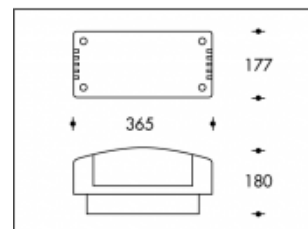

3000K Belfast 70W CDM-TD Anthracite

| | |
|---|------------|
| Numéro de produit | 103648C |
| Couleur | Anthracite |
| Consommation totale (LED + Driver) | 78W |
| Couleur claire | 3000K |
| Lumen output | 6800lm |
| CRI | >85 |
| Faisceau de lumière | - |
| Degré de protection IP | IP67 |