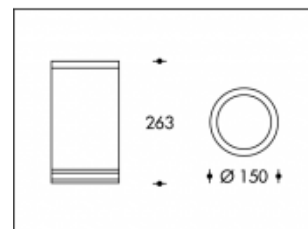

## 3000K Hamburg 35W CDM-T Anthracite

<b>Numéro de produit</b>	103557C
<b>Couleur</b>	Anthracite
<b>Consommation totale (LED + Driver)</b>	39W
<b>Couleur claire</b>	3000K
<b>Lumen output</b>	4000lm
<b>CRI</b>	>85
<b>Faisceau de lumière</b>	45°
<b>Degré de protection IP</b>	IP67