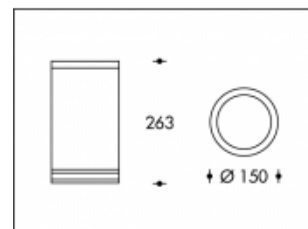

## 3000K Hamburg 35W CDM-T Gris

<b>Numéro de produit</b>	103554C
<b>Couleur</b>	Gris
<b>Consommation totale (LED + Driver)</b>	39W
<b>Couleur claire</b>	3000K
<b>Lumen output</b>	4000lm
<b>CRI</b>	>85
<b>Faisceau de lumière</b>	45°
<b>Degré de protection IP</b>	IP67