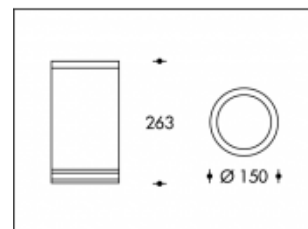

3000K Hamburg 70W CDM-T Gris

Numéro de produit	103555C
Couleur	Gris
Consommation totale (LED + Driver)	74W
Couleur claire	3000K
Lumen output	8000lm
CRI	>85
Faisceau de lumière	45°
Degré de protection IP	IP67