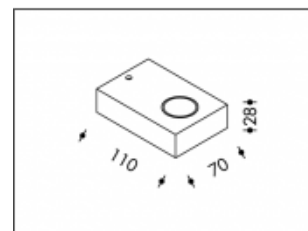

## 3000K Allegra 2x1W Gris

<b>Numéro de produit</b>	15358
<b>Couleur</b>	Gris
<b>Consommation totale (LED + Driver)</b>	3W
<b>Couleur claire</b>	3000K
<b>Lumen output</b>	-
<b>CRI</b>	>85
<b>Faisceau de lumière</b>	-
<b>Trou d'encastrement</b>	-
<b>Degré de protection IP</b>	IP20