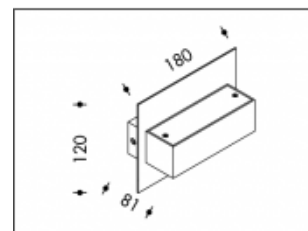

3000K Arabella 6W Grey

Numéro de produit	15360
Couleur	Gris
Consommation totale (LED + Driver)	7W
Couleur claire	3000K
Lumen output	-
CRI	>85
Faisceau de lumière	-
Trou d'encastrement	110x170mm
Degré de protection IP	IP20