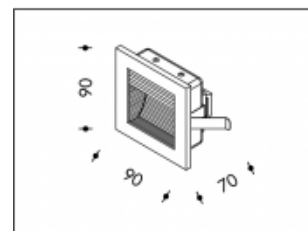

3000K Giovanna 1W Gris

Numéro de produit	15321
Couleur	Gris
Consommation totale (LED + Driver)	1,5W
Couleur claire	3000K
Lumen output	-
CRI	>85
Faisceau de lumière	-
Trou d'encastrement	80x80mm
Degré de protection IP	IP20