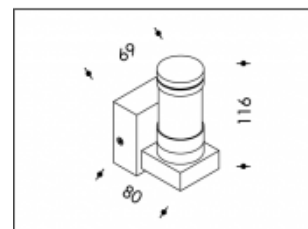

## 3000K Grazia 1W Gris

<b>Numéro de produit</b>	15331
<b>Couleur</b>	Gris
<b>Consommation totale (LED + Driver)</b>	1,5W
<b>Couleur claire</b>	3000K
<b>Lumen output</b>	-
<b>CRI</b>	>85
<b>Faisceau de lumière</b>	-
<b>Trou d'encastrement</b>	-
<b>Degré de protection IP</b>	IP20