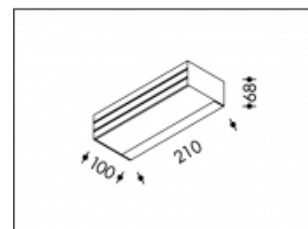

Sonia 1xPLC26W Gris

Numéro de produit	15402
Couleur	Gris
Consommation totale (LED + Driver)	29W
Couleur claire	3000K-4000K
Lumen output	-
CRI	>85
Faisceau de lumière	-
Degré de protection IP	IP20