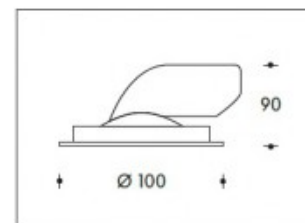

2700K Avila 10W 880lm CRI >95**SHARP**

Numéro de produit	111961
Couleur	Blanc
Consommation totale (LED + Driver)	11,5W
Couleur claire	2700K
Lumen output	880lm
CRI	>85
Faisceau de lumière	45°
Trou d'encastrement	92mm
Degré de protection IP	IP44