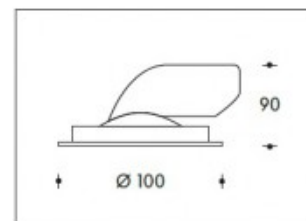

**3000K Avila 15W 1200lm CRI >95****SHARP**

<b>Numéro de produit</b>	111965
<b>Couleur</b>	Blanc
<b>Consommation totale (LED + Driver)</b>	16,5W
<b>Couleur claire</b>	3000K
<b>Lumen output</b>	1200lm
<b>CRI</b>	>85
<b>Faisceau de lumière</b>	45°
<b>Trou d'encastrement</b>	92mm
<b>Degré de protection IP</b>	IP44