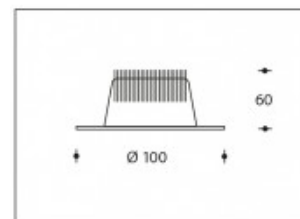

**2700K Baeza 8W 600lm CRI >85****SHARP**

<b>Numéro de produit</b>	211930
<b>Couleur</b>	Blanc
<b>Consommation totale (LED + Driver)</b>	9W
<b>Couleur claire</b>	2700K
<b>Lumen output</b>	600lm
<b>CRI</b>	>85
<b>Faisceau de lumière</b>	24°
<b>Trou d'encastrement</b>	68mm
<b>Degré de protection IP</b>	IP44