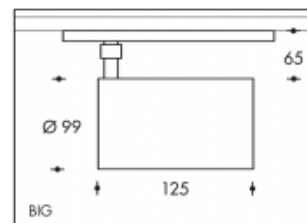

2700K Brest 29W 3500lm CRI>90**PHILIPS**

Numéro de produit	303983
Couleur	Noir
Consommation totale (LED + Driver)	33W
Type LED	PHILIPS Fortimo SLM Gen7
Couleur claire	2700K
Lumen output	3500lm
CRI	>90
Faisceau de lumière	24°
Degré de protection IP	IP20