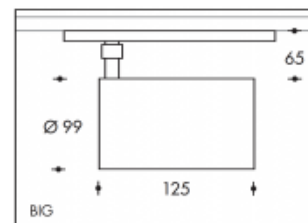

**3000K Brest 29W 3650lm Premium White CRI>90**

**PHILIPS**

<b>Numéro de produit</b>	303984
<b>Couleur</b>	Noir
<b>Consommation totale (LED + Driver)</b>	33W
<b>Type LED</b>	PHILIPS Fortimo SLM Gen7
<b>Couleur claire</b>	3000K Premium White
<b>Lumen output</b>	3650lm
<b>CRI</b>	>90
<b>Faisceau de lumière</b>	24°
<b>Degré de protection IP</b>	IP20