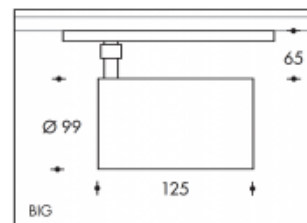

3000K Brest 29W 4400lm CRI>85**PHILIPS**

Numéro de produit	3039780
Couleur	Noir
Consommation totale (LED + Driver)	33W
Type LED	PHILIPS Fortimo SLM Gen7
Couleur claire	3000K
Lumen output	4400lm
CRI	>85
Faisceau de lumière	24°
Degré de protection IP	IP20