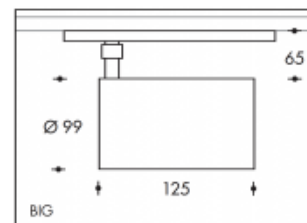

3500K Brest 29W 3850lm Neutral Premium White CRI>90

PHILIPS

Numéro de produit	303985
Couleur	Noir
Consommation totale (LED + Driver)	33W
Type LED	PHILIPS Fortimo SLM Gen7
Couleur claire	3500K Premium White
Lumen output	3850lm
CRI	>90
Faisceau de lumière	24°
Degré de protection IP	IP20