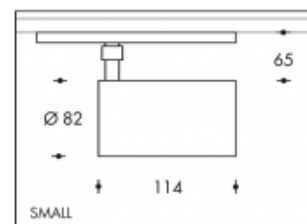

## 4000K Brest 29W 3950lm Cool Premium White CRI>90

**PHILIPS**

<b>Numéro de produit</b>	303982
<b>Couleur</b>	Noir
<b>Consommation totale (LED + Driver)</b>	33W
<b>Type LED</b>	PHILIPS Fortimo SLM Gen7
<b>Couleur claire</b>	4000K Premium White
<b>Lumen output</b>	3950lm
<b>CRI</b>	>90
<b>Faisceau de lumière</b>	24°
<b>Degré de protection IP</b>	IP20