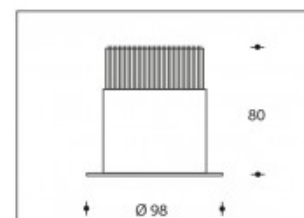

**2000-2800K Bilbao 10W 700lm CRI >85****SHARP**

|   |            |
|---|------------|
| <b>Numéro de produit</b>                  | 111932T    |
| <b>Couleur</b>                            | Blanc      |
| <b>Consommation totale (LED + Driver)</b> | 11,5W      |
| <b>Couleur claire</b>                     | 2000-2800K |
| <b>Lumen output</b>                       | 700lm      |
| <b>CRI</b>                                | >85        |
| <b>Faisceau de lumière</b>                | 45°        |
| <b>Trou d'encastrement</b>                | 92mm       |
| <b>Degré de protection IP</b>             | IP44       |