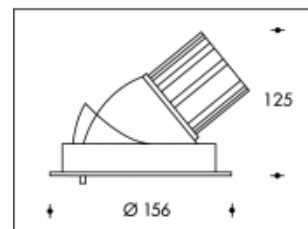

2700K Boston 140 26W 2890lm CRI >90

PHILIPS

Numéro de produit	113473
Couleur	Blanc
Consommation totale (LED + Driver)	30W
Type LED	PHILIPS Fortimo SLM Gen6
Couleur claire	2700K
Lumen output	2890lm (Max. 3398lm)
CRI	>90
Faisceau de lumière	24°
Trou d'encastrement	140mm
Degré de protection IP	IP44