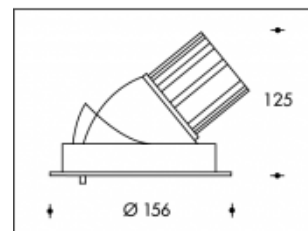

3000K Boston 140 26W 3250lm Premium White CRI >90**PHILIPS**

Numéro de produit	113474
Couleur	Blanc
Consommation LED	30W
Type LED	PHILIPS Fortimo SLM Gen7
Couleur claire	3000K
Lumen output	3250lm (Max 3700lm)
CRI	>90 Premium White
Faisceau de lumière	24°
Trou d'encastrement	140mm
Degré de protection IP	IP44