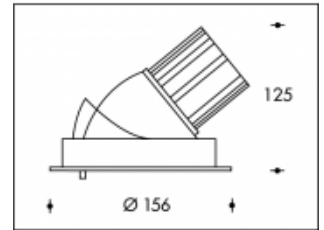

**3000K Boston 140 26W 3250lm Premium White CRI >90**

**PHILIPS**

<b>Numéro de produit</b>	113474
<b>Couleur</b>	Blanc
<b>Consommation LED</b>	30W
<b>Type LED</b>	PHILIPS Fortimo SLM Gen7
<b>Couleur claire</b>	3000K
<b>Lumen output</b>	3250lm (Max 3700lm)
<b>CRI</b>	>90 Premium White
<b>Faisceau de lumière</b>	24°
<b>Trou d'encastrement</b>	140mm
<b>Degré de protection IP</b>	IP44