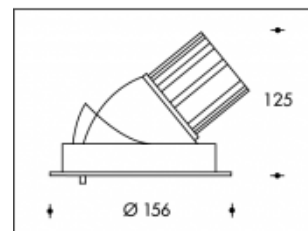

3000K Boston 140 26W 3950lm CRI >85**PHILIPS**

Numéro de produit	113470
Couleur	Blanc
Consommation LED	30W
Type LED	PHILIPS Fortimo SLM Gen7
Couleur claire	3000K
Lumen output	3950lm (Max 4500lm)
CRI	>85
Faisceau de lumière	24°
Trou d'encastrement	140mm
Degré de protection IP	IP44