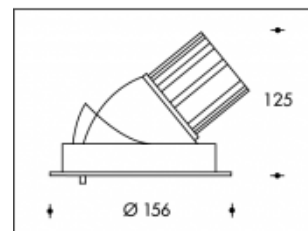

3500K Boston 140 26W 3450lm Premium White CRI >90**PHILIPS**

Numéro de produit	113475
Couleur	Blanc
Consommation LED	30W
Type LED	PHILIPS Fortimo SLM Gen7
Couleur claire	3500K
Lumen output	3450lm (Max 3800lm)
CRI	>90 Premium White
Faisceau de lumière	24°
Trou d'encastrement	140mm
Degré de protection IP	IP44