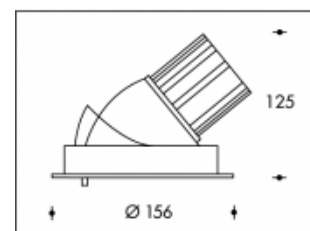

3500K Boston 140 26W 3450lm Premium White CRI >90

PHILIPS

Numéro de produit	113475
Couleur	Blanc
Consommation LED	30W
Type LED	PHILIPS Fortimo SLM Gen7
Couleur claire	3500K
Lumen output	3450lm (Max 3800lm)
CRI	>90 Premium White
Faisceau de lumière	24°
Trou d'encastrement	140mm
Degré de protection IP	IP44