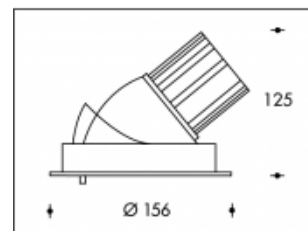

4000K Boston 140 26W 3950lm Premium White CRI >90

PHILIPS

Numéro de produit	113472
Couleur	blanc
Consommation totale (LED + Driver)	30W
Type LED	PHILIPS Fortimo SLM Gen7
Couleur claire	4000K Premium White
Lumen output	3550lm (Max 4000lm)
CRI	>90
Faisceau de lumière	24°
Trou d'encastrement	140mm
Degré de protection IP	IP44