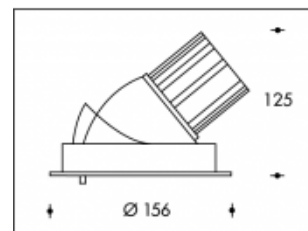

2700K Boston 140 26W 3150lm CRI >90**PHILIPS**

| | |
|---|--------------------------|
| Numéro de produit | 113483 |
| Couleur | Noir |
| Consommation totale (LED + Driver) | 30W |
| Type LED | PHILIPS Fortimo SLM Gen6 |
| Couleur claire | 2700K |
| Lumen output | 2890lm (Max. 3398lm) |
| CRI | >90 |
| Faisceau de lumière | 24° |
| Trou d'encastrement | 140mm |
| Degré de protection IP | IP44 |