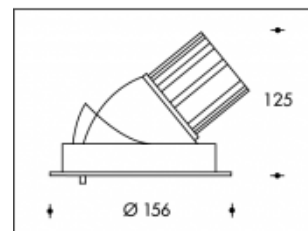

3000K Boston 140 26W 3950lm CRI >85**PHILIPS**

Numéro de produit	114475
Couleur	Blanc
Consommation LED	30W
Type LED	PHILIPS Fortimo SLM Gen7
Couleur claire	3000K
Lumen output	3950lm (Max 4500lm)
CRI	>85
Faisceau de lumière	24°
Trou d'encastrement	140mm
Degré de protection IP	IP44