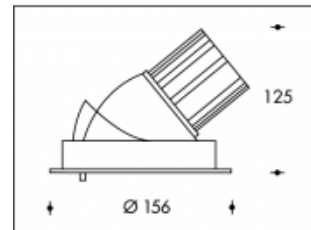

3500K Boston 140 26W 3450lm Premium White CRI >90

PHILIPS

Numéro de produit	113475
Couleur	Noir
Consommation LED	30W
Type LED	PHILIPS Fortimo SLM Gen7
Couleur claire	3500K
Lumen output	3450lm (Max 3800lm)
CRI	>90 Premium White
Faisceau de lumière	24°
Trou d'encastrement	140mm
Degré de protection IP	IP44