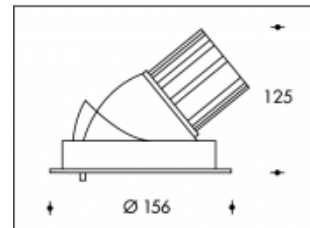

4000K Boston 140 26W 3550lm Premium White CRI >90**PHILIPS**

Numéro de produit	113472
Couleur	Noir
Consommation totale (LED + Driver)	30W
Type LED	PHILIPS Fortimo SLM Gen7
Couleur claire	4000K Premium White
Lumen output	3500lm (Max 4000lm)
CRI	>90
Faisceau de lumière	24°
Trou d'encastrement	140mm
Degré de protection IP	IP44