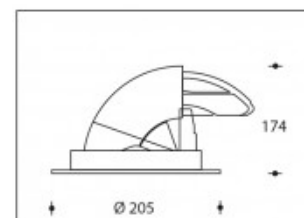

2700K Boston 190 42W 5050lm CRI >90

PHILIPS

Numéro de produit	111473
Couleur	blanc
Consommation totale (LED + Driver)	48W
Type LED	PHILIPS Fortimo SLM Gen7
Couleur claire	2700K
Lumen output	5050lm (Max. 5350lm)
CRI	>90
Faisceau de lumière	24°
Trou d'encastrement	190mm
Degré de protection IP	IP44