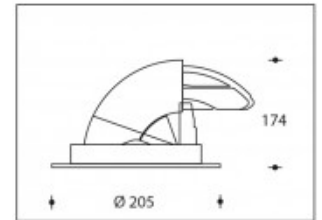

3000K Boston 190 42W 5300lm Premium White CRI >90

PHILIPS

Numéro de produit	111474
Couleur	blanc
Consommation totale (LED + Driver)	48W
Type LED	PHILIPS Fortimo SLM Gen7
Couleur claire	3000K
Lumen output	5300lm (Max. 5600lm)
CRI	>90 Premium White
Faisceau de lumière	24°
Trou d'encastrement	190mm
Degré de protection IP	IP44