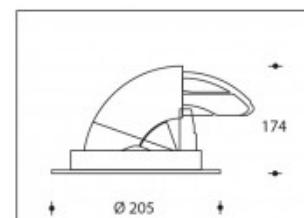

3000K Boston 190 42W 6250lm CRI >85

PHILIPS

Numéro de produit	111470
Couleur	blanc
Consommation totale (LED + Driver)	48W
Type LED	PHILIPS Fortimo SLM Gen7
Couleur claire	3000K
Lumen output	6250lm (Max. 6550lm)
CRI	>85
Faisceau de lumière	24°
Trou d'encastrement	190mm
Degré de protection IP	IP44